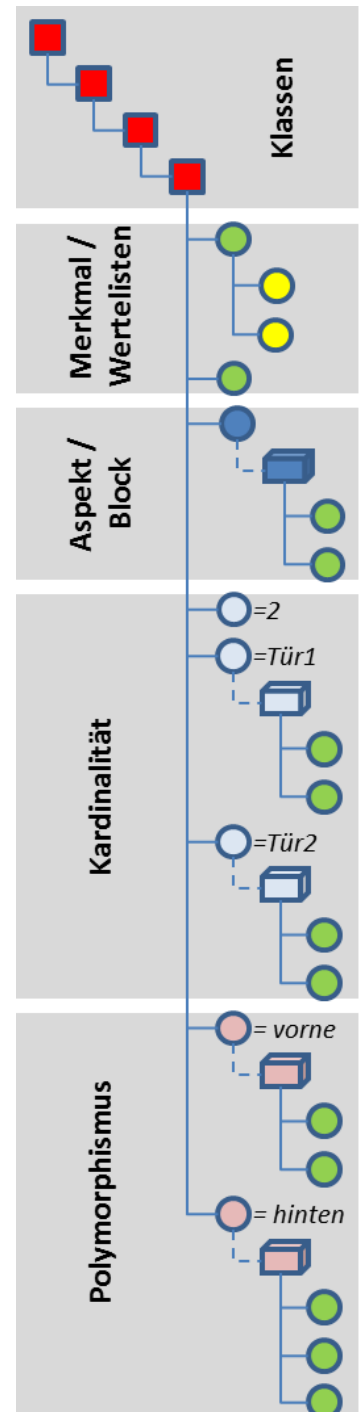

Mit eCl@ss Basis und Advanced stehen zwei Beschreibungsmöglichkeiten mittels Merkmalleiste zur Verfügung, die sich bezüglich ihrer Datenstruktur stark unterscheiden. Für technische Teile im CAX-Umfeld sollte eine Beschreibungsart gewählt werden, die die Komplexität / Vielfalt solcher Teile beschreiben kann und die im Datenaustauschformat auf bewährte industrielle Standards wie z.B. XML setzt.

Wesentliche Konstrukte einer Advanced-Merkmalleiste sind:

- (Merkmal)Block (Zusammenfassung von Merkmalen)
- Aspekt (Klassen- und produktunabhängiger Block)
- Kardinalität (Möglichkeit der Vervielfachung eines Blockes)
- Polymorphismus (Variabler Inhalt eines Blockes)

Als langjährig erfahrene eCl@ss-Experten bieten wir Ihnen hierzu u.a. folgende Dienstleistungen an:

- Abbildung Ihrer technischen Güter mittels vorhandener eCl@ss Advanced Merkmalleisten (z.B. PROLIST)
- Aufbau firmenspezifischer Merkmalleisten nach eCl@ss Advanced Standard und Abbildung ihrer entsprechenden technischen Güter
- Erstellung von normgerechten Wertelisten
- Aufbau und Strukturierung benötigter Klassen innerhalb der Standardklassifikation nach eCl@ss
- Unterstützung bei einer firmenspezifischen Klassifikation unter Beachtung der eCl@ss-Konformität (Mapping von Klassen, Merkmalen, Werten)
- Inhouse-Schulungen zum Thema eCl@ss Basis und eCl@ss Advanced